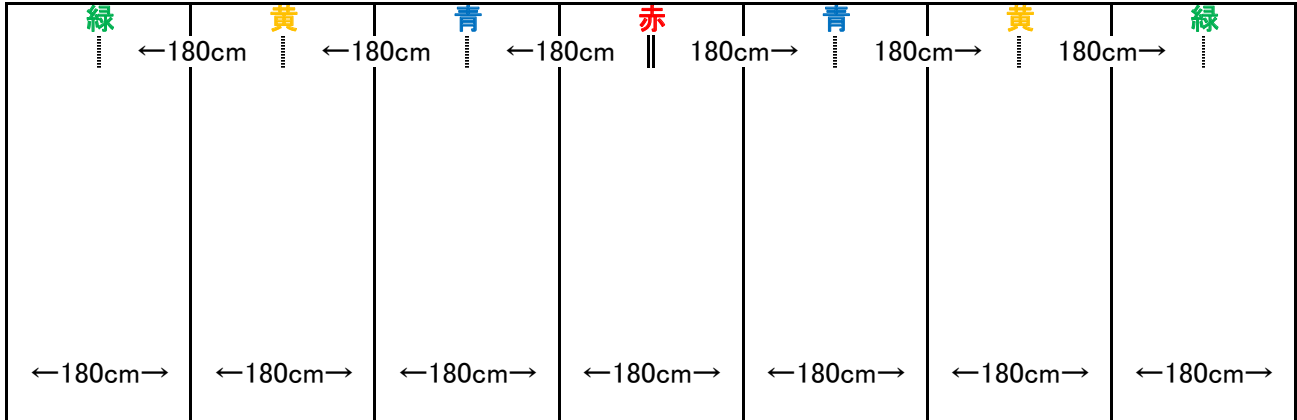

センターには赤のマークがはいり、左右に180cm間隔で色のマークが入ります。  
ステージのリノニウムは180cm間隔でひかれます。

文化会館客席

←←← 12.6m →→→