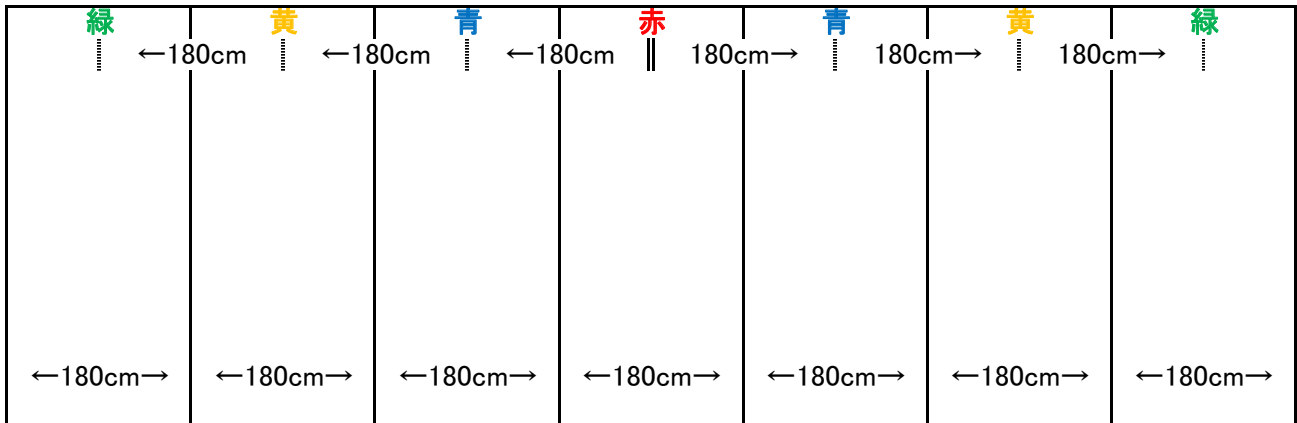

ステージのホリゾントは白
ステージには灰色のリノリウムがひかれます。
センターには赤のマークがはいり、左右に180cm間隔で色のマークが入ります。
ステージのリノニウムは180cm間隔でひかれます。

文化会館客席

←←← 12.6m →→→